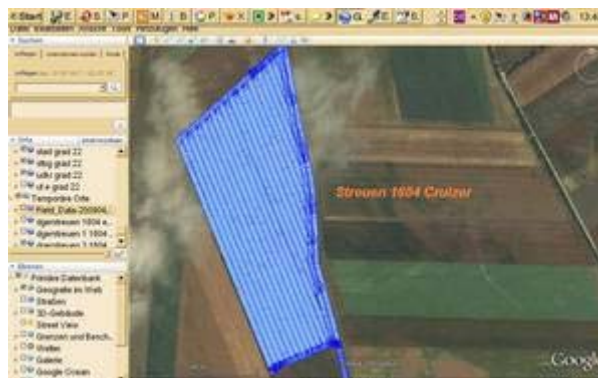

„Raven Cruizer“ schnelle Montage – präzise in der Spurführung

Systemmontage in nur einigen Minuten

Der Raven Cruizer von AGCO PARTS ist die Spitzentechnologie für professionelle Landwirte. Diese Spurführungshilfe bietet nicht nur Ihre Fahrgasse zu finden, sondern noch viel mehr. Der Cruizer reagiert durch seine Touchscreen Bedienung sehr schnell und alle Parameter können während der Fahrt einfach geändert werden. Innerhalb weniger Minuten ermöglicht die Raven Antenne das freie Signal EGNOS mit einer Spurgenaugigkeit von 10 bis 20 cm zu empfangen.

10 Hz Technik von Raven

Die Rechnerleistung von Spurführungshilfen kann stark differenzieren. Der Raven Cruizer ist momentan der leistungsstärkste Rechner am Markt.

Die 10 Hz Technologie ermöglicht eine höhere Rechnerleistung, die sich in einer genaueren Auflösung (Bildqualität), schnelleren Fahrgassenführung und in genaueren und präziseren Lenkhinweisen widerspiegelt.

Es werden bei der Aufzeichnung Polygone aufgezeigt, auf deren Basis der Fahrer in der Auswertung erkennt, wie sein Fahrverhalten im Feldstück gewesen ist.

Die Aufzeichnungen können wie auf der Abbildung genauso auf Feldwegen oder Straße weitergeführt werden.

Sie befestigen am Beginn des Arbeitsauftrages den USB – Stick am Hauptmonitor. Es werden SHP-Dateien, DBF – Dateien abgespeichert. Viele Landwirte interessieren sich für die Über- u. Unterlappung auf Ihren Feldstücken. Der Cruizer zeichnet zu den dritten KML-Dateien auf. Diese KML - Dateien ermöglichen die Auswertung der Polygone über Google – Earth. Die gespeicherten Feldstücke können auf der GIS – Karte in Google – Earth auf Über- u. Unterlappungen kontrolliert werden.